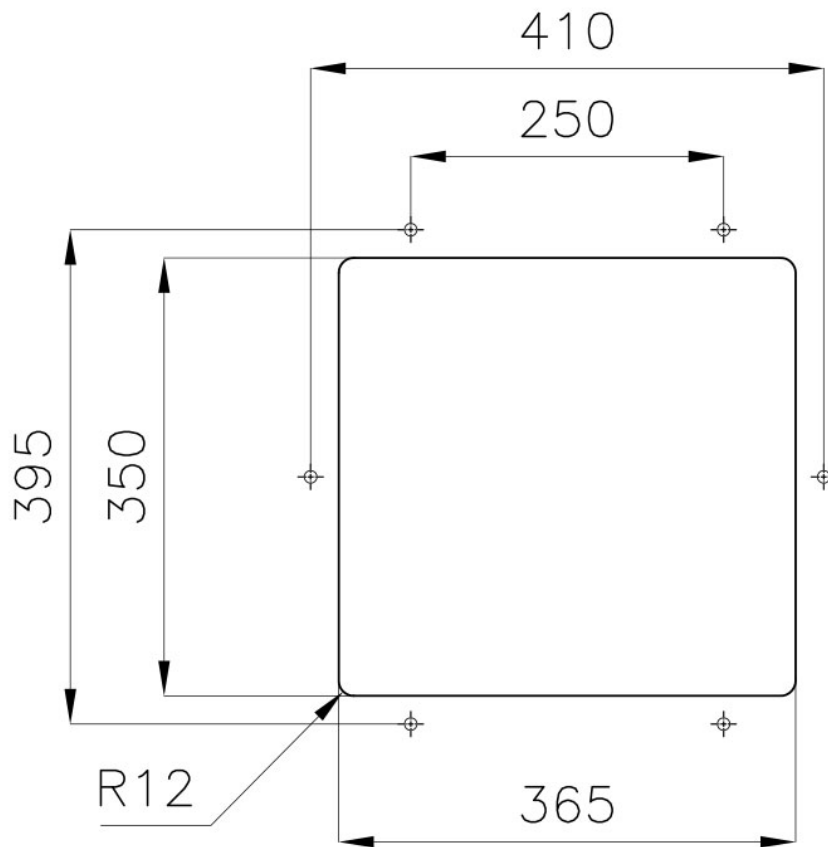

PILETTA 3,5" BASKET

Lo scarico è dotato di piletta grande 3,5", con il pratico tappo a cestello che impedisce il defluire nello scarico di parti solide.

TROPPO PIENO PERIMETRALE

Il troppo/pieno è una sicurezza sempre presente sui lavelli Foster che impedisce il traboccare dell'acqua dalla vasca in caso di dimenticanze. La soluzione a scarico perimetrale migliora l'estetica grazie alla forma squadrata ed essenziale.

VASCA A RAGGIO STRETTO

Vasche con forme squadrate dal design moderno e con aumentata capienza. Per un'estetica minimal coniugata con la massima praticità.

VASCA PROFONDA

Vasche che raggiungono una profondità importante, oltre i 20 cm, grazie alla evoluta tecnologia produttiva, che offrono grande capienza e praticità in tutte le operazioni di lavaggio.

DETTAGLI

Bordo Installazione

Sottotop

Materiale

Acciaio inox AISI 304

Texture	Spazzolato
Base	45 cm
Dimensioni	395x380 mm
Dotazioni standard	Ganci di fissaggio, guarnizione, piletta, troppo-pieno e sifone, Imballo in scatola
Fori Mixer	Nessun foro di serie
Foro incasso	Vedi scheda tecnica
Gocciolatoio	No
Larghezza	39.5 cm
Misura vasca	365x350mm
Numero vasche	1 vasca
Piletta	Piletta 3,5"

DATI TECNICI

Cut out size – Dimensioni per foratura top

ACCESSORI OPZIONALI

Griglia portapiatti inox
8100 305

Tagliere in legno Iroko
8643 117

Vaschetta bianca
8153 100

ABBINAMENTI CONSIGLIATI

Miscelatore Drop
8523 000