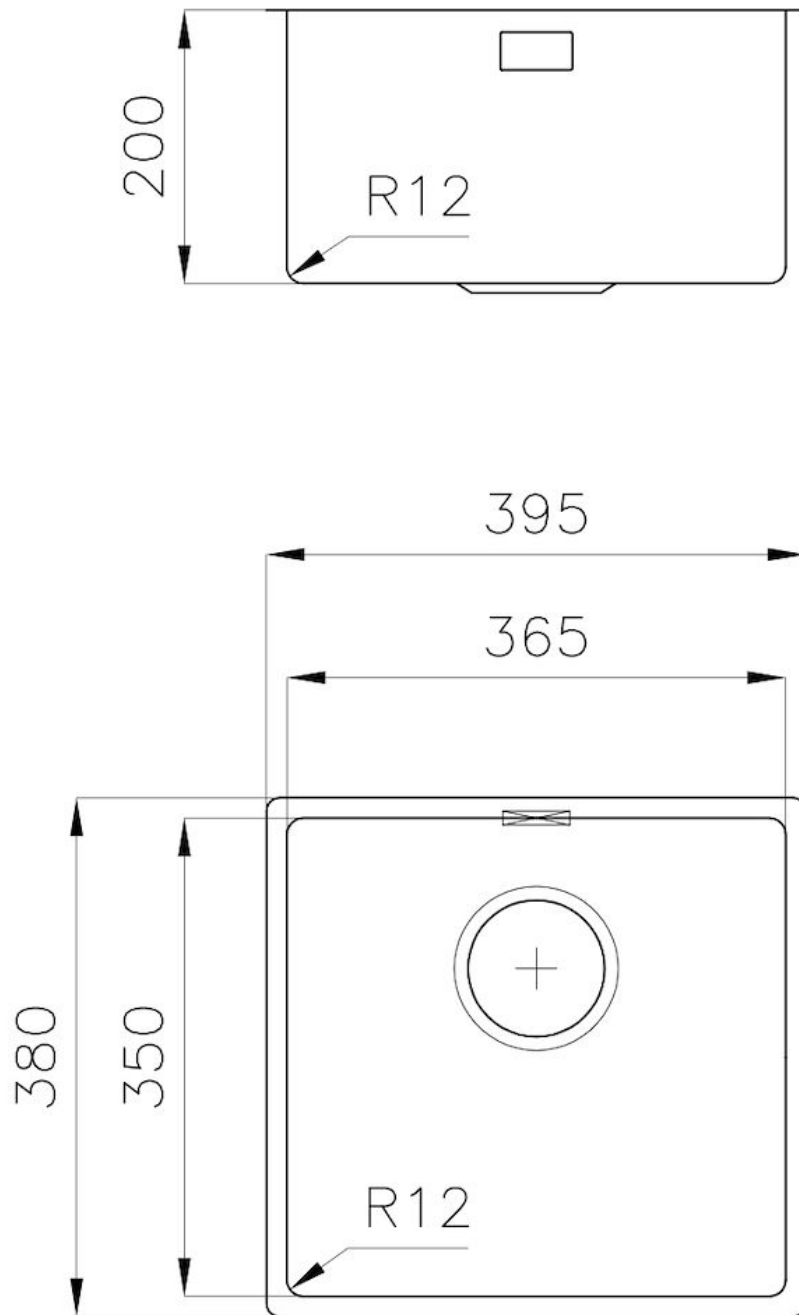

PILETTA 3,5" BASKET

Lo scarico è dotato di piletta grande 3,5", con il pratico tappo a cestello che impedisce il defluire nello scarico di parti solide.

TROPPO PIENO PERIMETRALE

Il troppo/pieno è una sicurezza sempre presente sui lavelli Foster che impedisce il traboccare dell'acqua dalla vasca in caso di dimenticanze. La soluzione a scarico perimetrale migliora l'estetica grazie alla forma squadrata ed essenziale.

VASCA A RAGGIO STRETTO

Vasche con forme squadrate dal design moderno e con aumentata capienza. Per un'estetica minimal coniugata con la massima praticità.

VASCA PROFONDA

Vasche che raggiungono una profondità importante, oltre i 20 cm, grazie alla evoluta tecnologia produttiva, che offrono grande capienza e praticità in tutte le operazioni di lavaggio.

DETTAGLI

Bordo Installazione

Sottotop

Materiale

Acciaio inox AISI 304

Texture	Spazzolato
Base	45 cm
Dimensioni	395x380 mm
Dotazioni standard	Ganci di fissaggio, guarnizione, piletta, troppo-pieno e sifone, Imballo in scatola
Fori Mixer	Nessun foro di serie
Foro incasso	Vedi scheda tecnica
Gocciolatoio	No
Larghezza	39.5 cm
Misura vasca	365x350mm
Numero vasche	1 vasca
Piletta	Piletta 3,5"

DATI TECNICI

Cut out size – Dimensioni per foratura top

ACCESSORI OPZIONALI

Griglia portapiatti inox
8100 305

Tagliere in legno Iroko
8643 117

Vaschetta bianca
8153 100

ABBINAMENTI CONSIGLIATI

Miscelatore Drop
8523 000